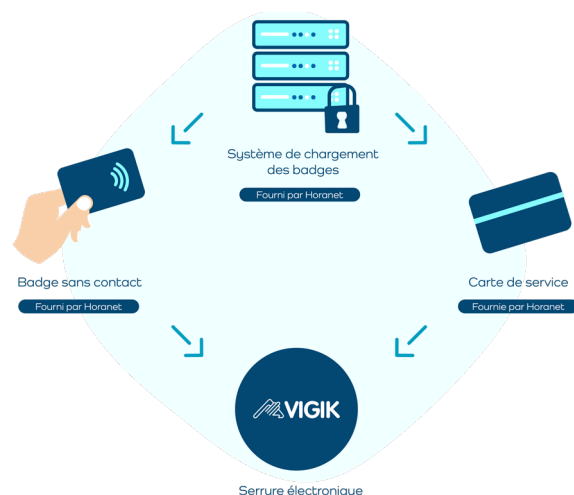

## BORNE DE RECHARGEMENT DE BADGES VIGIK® POUR LES PRESTATAIRES DE SERVICES

#Tab Vigik® : notre solution de rechargement de badges Vigik®.

Ergonomique et sécurisée, #Tab Vigik® transfère les droits d'accès de vos intervenants (droits liés à votre code service) dans un badge Vigik® pour l'ouverture des serrures Vigik®.

Cette borne de rechargement, tactile et intuitive, **plug & play**, s'adapte à toutes vos configurations.

## UN PRODUIT CERTIFIÉ VIGIK®

#Tab Vigik® est certifiée par le LNE\* et peut recharger des badges liés à tout type de code, natif ou non.

\* Laboratoire National de Métrologie et d'Essais

**FACE  
AVANT**